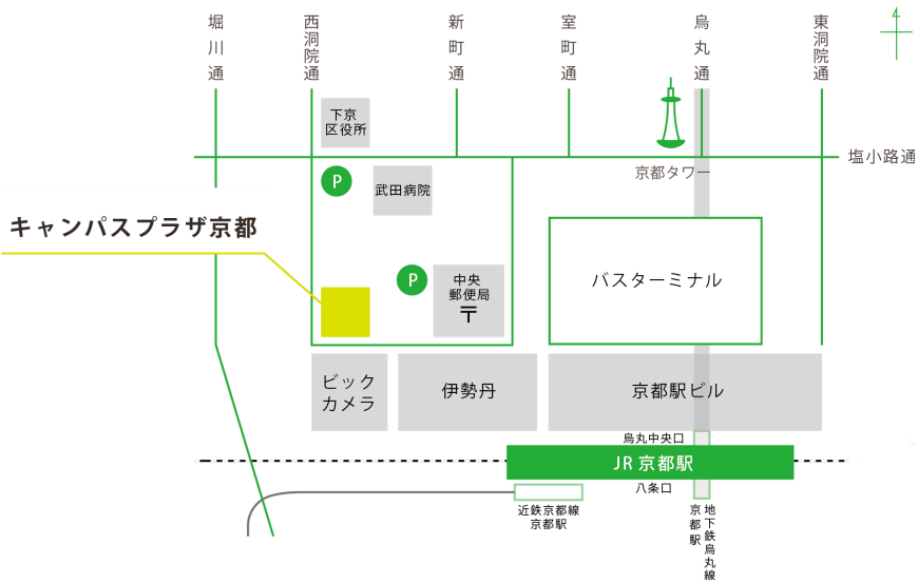

講師 大内裕和さん

(中京大学国際教養学部教授)

会場 キャンパスプラザ京都 5階 第一講義室

交通 JR・地下鉄「京都」下車。西へ徒歩5分。ビックカメラ前。

定員 180人 (※事前申込み必要 定員になり次第締め切り)

主催：京都生活協同組合 大学生協関西西北陸ブロック京滋・奈良エリア

京都労働者福祉協議会 京都府生活協同組合連合会

申込み・問い合わせ